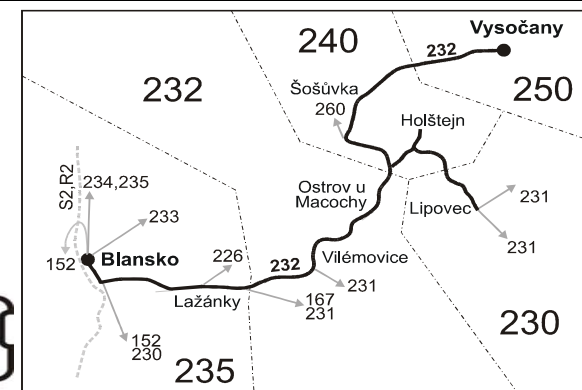

## Vysvětlivky:

⇒ spoje navazující na linku 232

⊗ jede v pracovních dnech

⊕ jede v sobotu

† jede v neděli a ve státem uznávané svátky

16 nejede 24.12.

23 nejede 31.12.

56 nejede od 22.12. do 2.1. a od 1.7. do 31.8.

P autobus pokračuje z Vysočan po lince 710652 směr Drahany, na lince 710652 z Vysočan neplatí tarif IDS JMK

X u spoje zastávajícího na těchto zastávkách, daná úseková jízdenka neplatí

Šťastnou cestu s IDS JMK