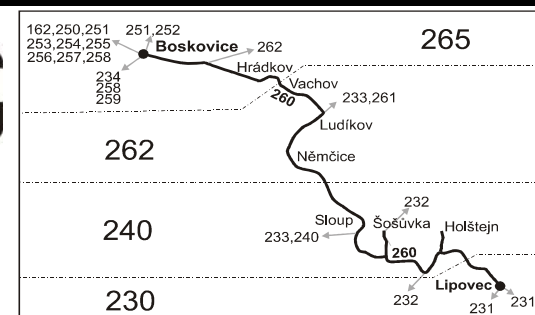

Vysvětlivky:

- ⇒ spoje navazující na linku 260
- (z) zastávka celodenně na znamení
- × jede v pracovních dnech
- Ⓢ jede v sobotu
- † jede v neděli a ve státem uznávané svátky
- **16** nejede 24.12.
- **23** nejede 31.12.
- **50** nejede od 22.12. do 2.1., 30.1., od 23.2. do 27.2., 9.4., 10.4., od 1.7. do 31.8., 29.10. a 30.10.
- **56** nejede od 22.12. do 2.1. a od 1.7. do 31.8.
- **66** nejede 1.5., 8.5., 28.10. a 17.11.
- **67** jede také 1.5., 8.5., 28.10. a 17.11.

Šťastnou cestu s IDS JMK

081031