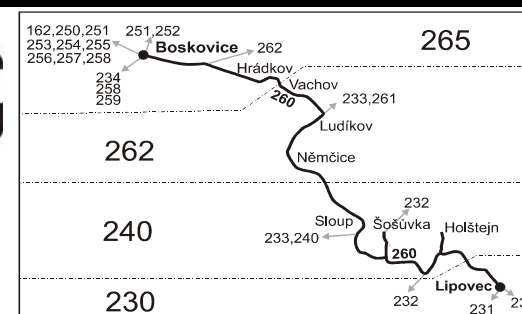

Vysvětlivky:

- ⇒ spoje navazující na linku 260
- (z) zastávka celodenně na znamení
- ✕ jede v pracovních dnech
- Ⓢ jede v sobotu
- † jede v neděli a ve státem uznávané svátky
- 16 nejede 24.12.
- 23 nejede 31.12.
- 50 nejede od 22.12. do 2.1., 30.1., od 23.2. do 27.2., 9.4., 10.4., od 1.7. do 31.8., 29.10. a 30.10.
- 56 nejede od 22.12. do 2.1. a od 1.7. do 31.8.
- 66 nejede 1.5., 8.5., 28.10. a 17.11.
- 67 jede také 1.5., 8.5., 28.10. a 17.11.

Šťastnou cestu s IDS JMK

081031