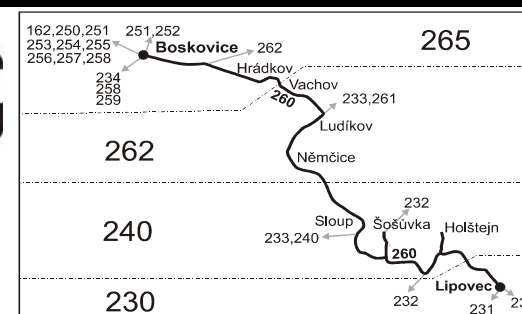

Vysvětlivky:

- ⇒ spoje navazující na linku 260
- (z) zastávka celodenně na znamení
- ✕ jede v pracovních dnech
- Ⓢ jede v sobotu
- † jede v neděli a ve státem uznávané svátky
- 15 jede také 31.12., nejede 24.12.
- 17 jede také 31.12.
- 50 nejede od 23.12. do 31.12., 4.2., od 14.3. do 18.3., 21.4., 22.4., od 1.7. do 31.8., 26.10. a 27.10.
- 56 nejede od 23.12. do 31.12. a od 1.7. do 31.8.
- 66 nejede 24.12., 6.7., 28.10. a 17.11.
- 67 jede také 24.12., 31.12., 6.7., 28.10. a 17.11., nejede 25.12. a 1.1.

Šťastnou cestu s IDS JMK

101109